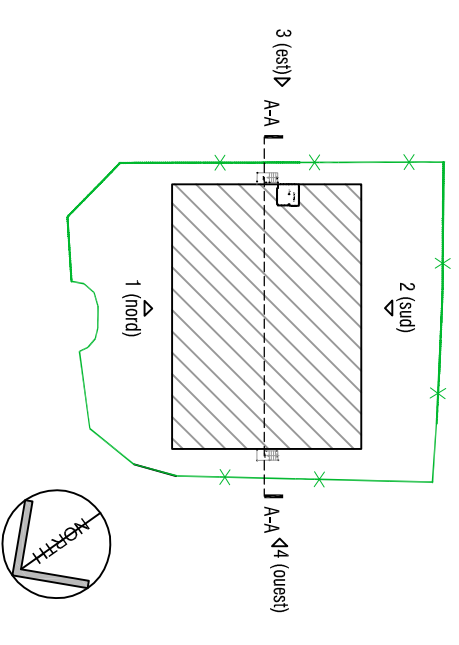

PALM architects

6 RUE MASSENET 06000 NICE

TEL 33 (0) 493 165 140 FAX 33 (0) 493 165 149 EMAIL palmstudio@palm-architects.com

PROJET : LES GABRES - 06400 CANNES
DESSIN : FAÇADE EST (RUE LACOUR) - EXISTANTE ET PROJET
PERMIS DE CONSTRUIRE

DATE : JUILLET 2012
ECHELLE : 1/100
PC N° : PC 5103