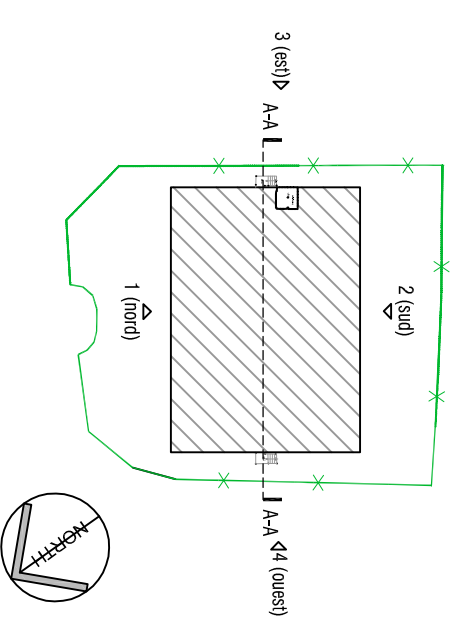

façade sud - existante

façade sud - projet

PALM architects

**PALM**  
ARCHITECTS

6 RUE MASSENET 06000 NICE  
 PROJET : LES GABRES - 06400 CANNES  
 DESSIN : FAÇADE SUD - EXISTANTE ET PROJET  
 PERMIS DE CONSTRUCTION  
 TEL 33 (0) 493 165 140 FAX 33 (0) 493 165 149 EMAIL: palmstudio@palmarchitects.com  
 DATE : JUILLET 2012  
 ECHELLE : 1/100  
 PC N° : PC S/02