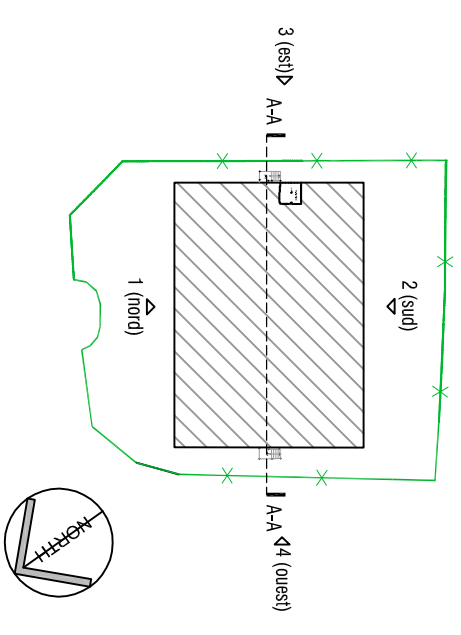

façade ouest - existante

façade ouest - projet

PALM architects

6 RUE MASSENET 06000 NICE  
 PROJET : LES GABRES - 06400 CANNES  
 DESSIN : FAÇADES OUEST (RUE CIRRODE) - EXISTANTE & PROJET  
 PERMIS DE CONSTRUIRE